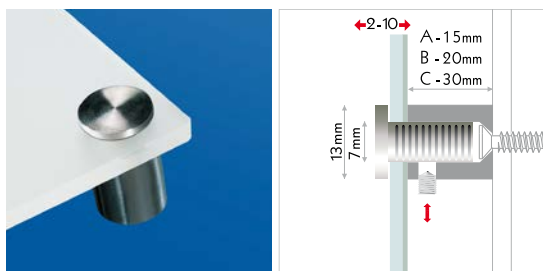

steel 13

MADE IN EU design by KD

IT sistema di fissaggio in acciaio con chiusura laterale di sicurezza per piccoli formati. fissare il distanziale alla parete, posizionare il pannello, inserire la testina nel foro e attraverso il pannello e completare il fissaggio tramite la brugola laterale di sicurezza, che impedisce che la targa possa venir manomessa o smontata. materiale: acciaio inox AISI304, testina con sfaccettature.

DE hochwertiger edelstahl, elegante facettentoptik, stecksystem mit manipulationsgeschützter arretierung für kleine formate. halter an der wand befestigen, paneel auflegen, kopf durch das paneel in den halter stecken und mit seitlicher madenschraube im halter gegen manipulation sichern. material: edelstahl AISI304, facetteneffekt.

EN high-quality stainless steel, elegant facet appearance, plug-interlocksystem, tamper-proof, for small sizes. mount the fastener to the wall, put on the panel and plug the head through the panel into the fastener. fix the head in the fastener with the allen screw. material: stainless steel AISI304, head with facet cut.