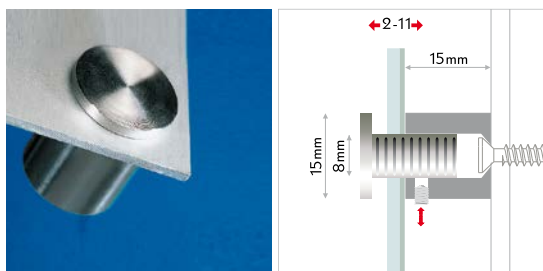

steel 15

MADE IN EU design by KD

IT sistema di fissaggio in acciaio con chiusura laterale di sicurezza per piccoli formati. fissare il distanziale alla parete, posizionare il pannello, inserire la testina nel foro e attraverso il pannello e completare il fissaggio tramite la brugola laterale di sicurezza, che impedisce che la targa possa venir manomessa o smontata. materiale: acciaio inox AISI304, testina con sfaccettature

DE hochwertiger edelstahl, elegante facettentoptik, stecksystem mit manipulationsgeschützter arretierung für kleine formate. halter an der wand befestigen, paneel auflegen, kopf durch das paneel in den halter stecken und mit seitlicher madenschraube im halter gegen manipulation sichern. material: edelstahl AISI304, facetteneffekt

EN high-quality stainless steel, elegant facet appearance, plug-interlocksystem, tamper-proof, for small sizes. mount the fastener to the wall, put on the panel and plug the head through the panel into the fastener. fix the head in the fastener with the allen screw. material: stainless steel AISI304, head with facet cut.

combinations

acciaio | stahl | steel		1box	pz/st/pc
FS1515IX	40pcs